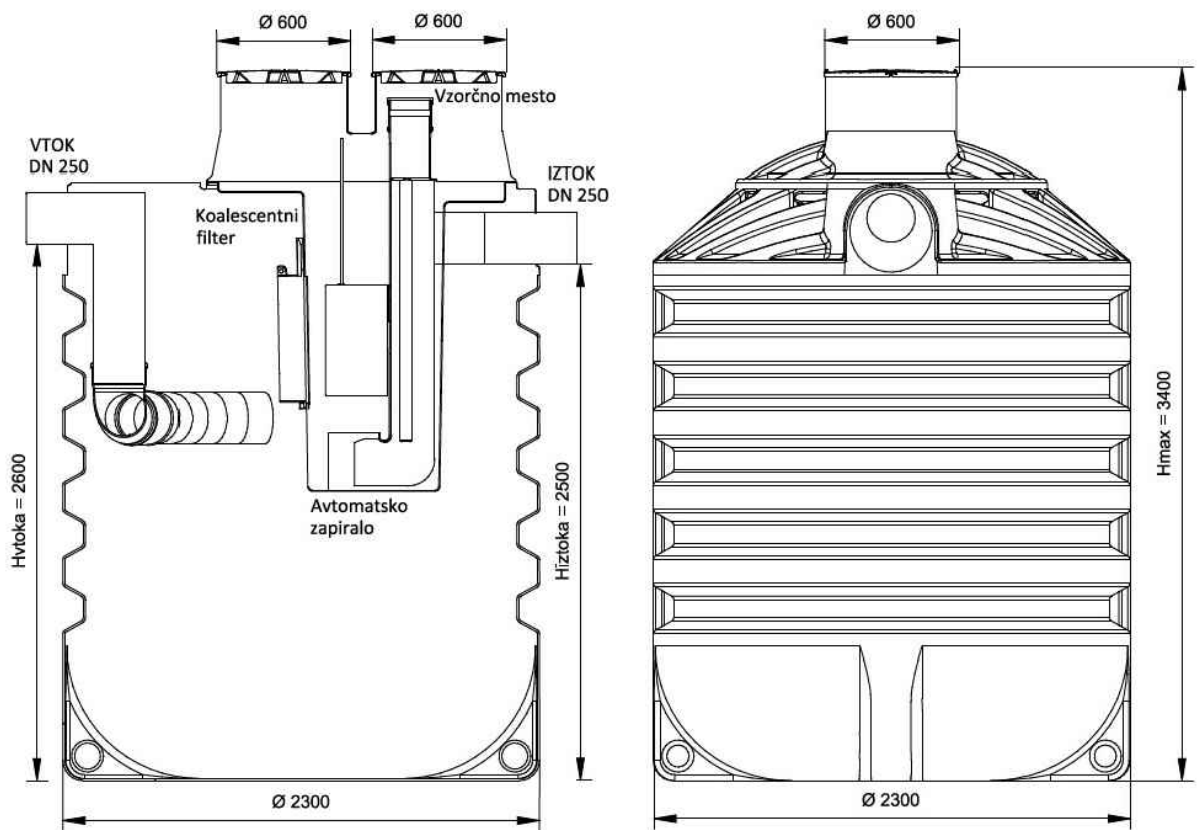

SHEMA LOVILNIKA OLJ 50l/s Z AVTOMATSKO ZAPORO

DROMOS d.o.o.
Podbreg 2
5220 Tolmin

DROMOS d.o.o.

Vsebina načrta: Načrt zunanje ureditve

Opis risbe: SHEMA LOVILNIKA OLJ 50 l/s z avtomatsko zaporo

Vrsta projekta: DGD Št projekta: 176/2021